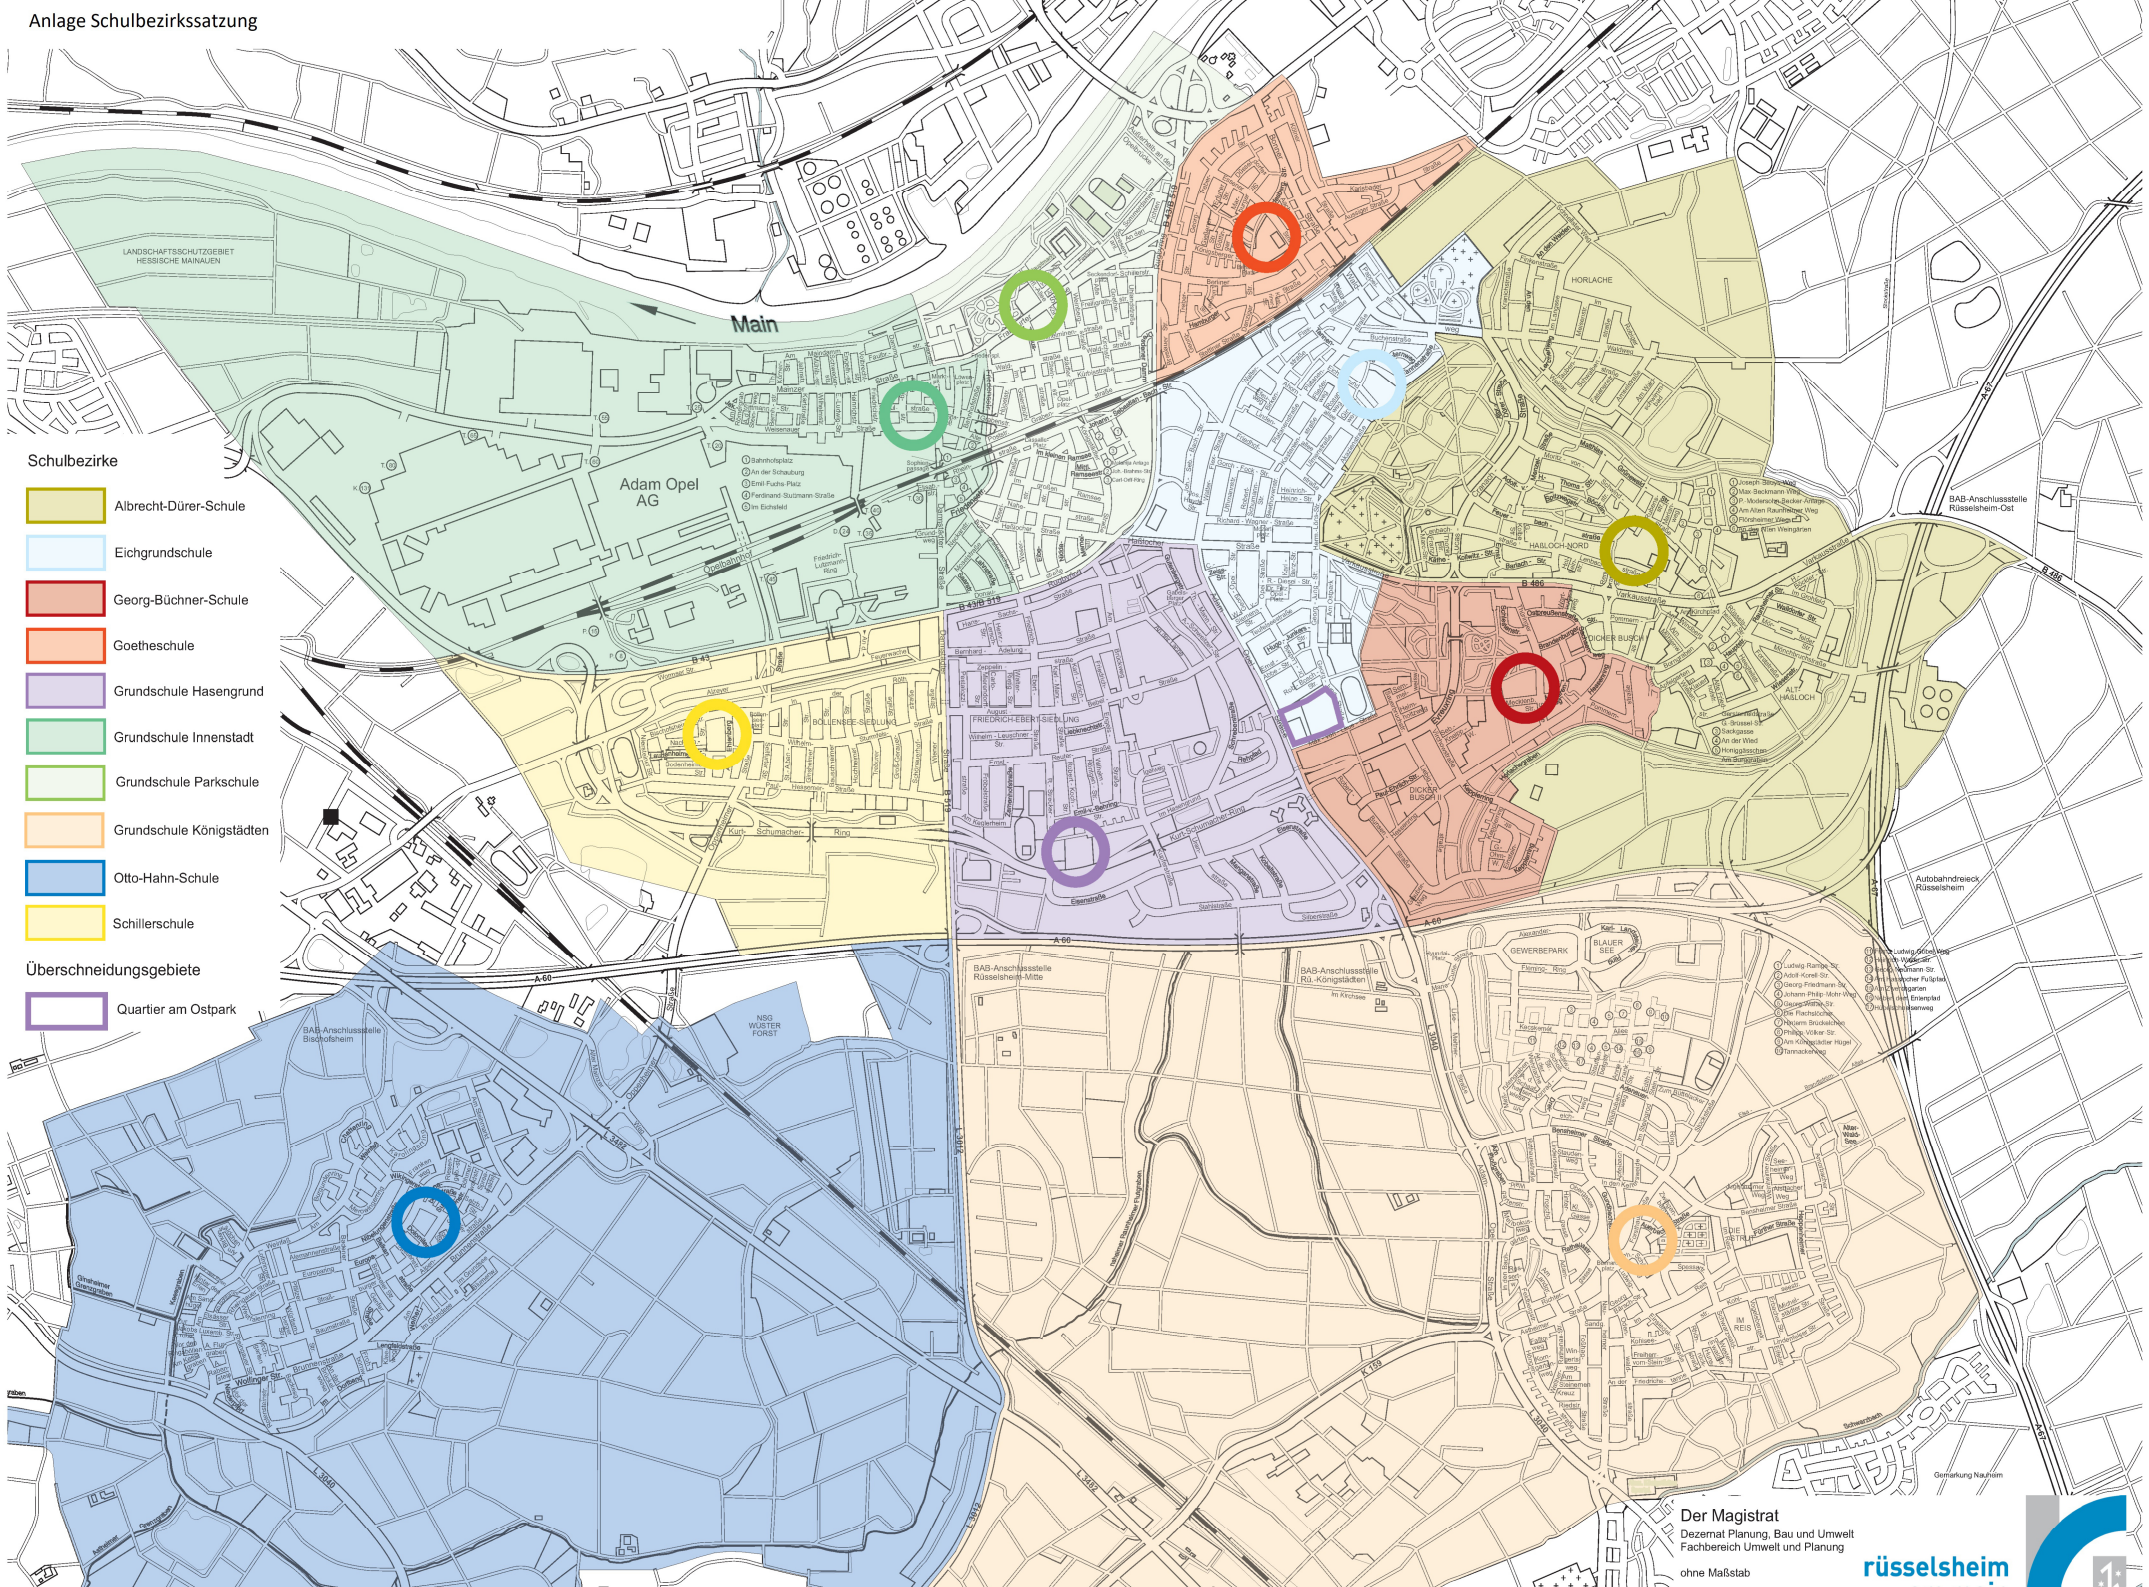

- im Osten: Schnittpunkt: Bahnlinie - Stadtgrenze zu Raunheim / in südlicher Richtung in gerader Linie zur Ecke: Tannenstraße - Waldweg / westliche Grenze Ostpark / östliche Grundstücksgrenze des Sportplatzes der SG Eintracht
- im Süden: Max-von-Laue-Straße
- im Westen: Adam-Opel-Straße / Haßlocher Straße / Rugbyring
- im Norden: Bahnlinie bis Schnittpunkt: Bahnlinie - Stadtgrenze zu Raunheim

- im Süden und Westen: Bundesautobahn A 60 / Stadtgrenze zu Bischofsheim

| | |
|--|----------------|
| Alzeyer Straße | Schillerschule |
| Am Ehlenberg | Schillerschule |
| An der Berggewann | Schillerschule |
| An der Feuerwache | Schillerschule |
| Bauschheimer Straße | Schillerschule |
| Bischofsheimer Straße | Schillerschule |
| Bodenheimer Straße | Schillerschule |
| Böllenseeplatz | Schillerschule |
| Darmstädter Straße alle ungeraden HN ab 81 | Schillerschule |
| Ginsheimer Straße | Schillerschule |
| Groß-Gerauer Straße | Schillerschule |
| Hochheimer Straße | Schillerschule |
| In der Röth | Schillerschule |
| Laubenheimer Straße | Schillerschule |
| Nackenheimer Straße | Schillerschule |
| Niersteiner Straße | Schillerschule |
| Oppenheimer Straße | Schillerschule |
| Paul-Hessemer-Straße | Schillerschule |
| Schönauerhofstraße | Schillerschule |
| Seilfurter Straße | Schillerschule |
| St.-Alban-Straße | Schillerschule |
| Treburer Straße | Schillerschule |
| Wiener Straße | Schillerschule |
| Wilhelm-Sturmfels-Straße | Schillerschule |
| Wormser Straße | Schillerschule |

Die beiden Schulbezirke umfassen das gesamte Stadtgebiet.

Anlage Schulbezirkssatzung

Schulbezirke

- Albrecht-Dürer-Schule
- Eichgrundschule
- Georg-Büchner-Schule
- Goetheschule
- Grundschule Hasengrund
- Grundschule Innenstadt
- Grundschule Parkschule
- Grundschule Königstädten
- Otto-Hahn-Schule
- Schillerschule